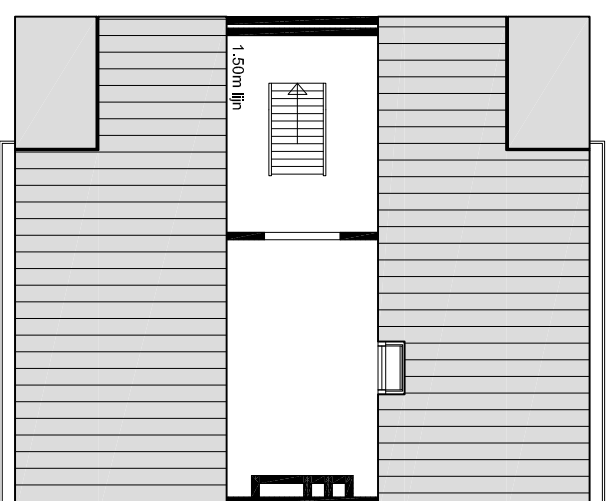

begane grond

1e verdieping

zolder

Aan deze tekeningen kunnen geen rechten worden ontleend. De maten kunnen in werkelijkheid afwijken.

locatie:

Kanaaldijk 31

type:

bestand:
getekend: 01-05-2013
revisie 1:
revisie 2: