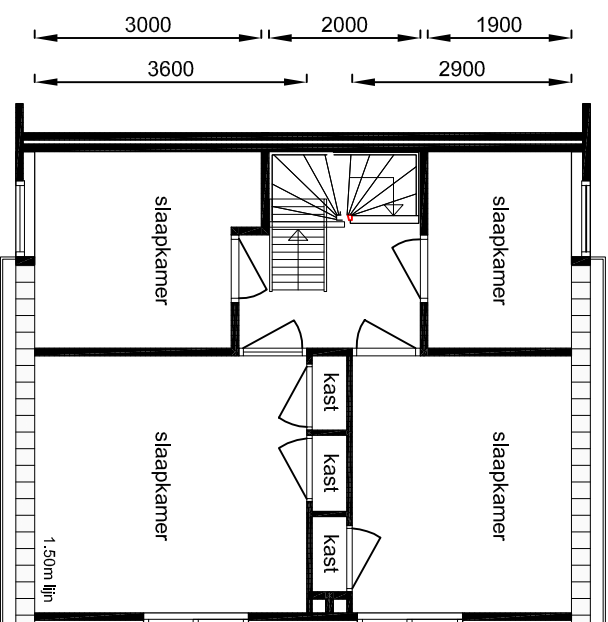

begane grond

1e verdieping

zolder

Aan deze tekeningen kunnen geen rechten worden ontleend. De maten kunnen in werkelijkheid afwijken.

locatie:

Kanaaldijk 31

type:

bestand:
getekend: 01-05-2013
revisie 1:
revisie 2: